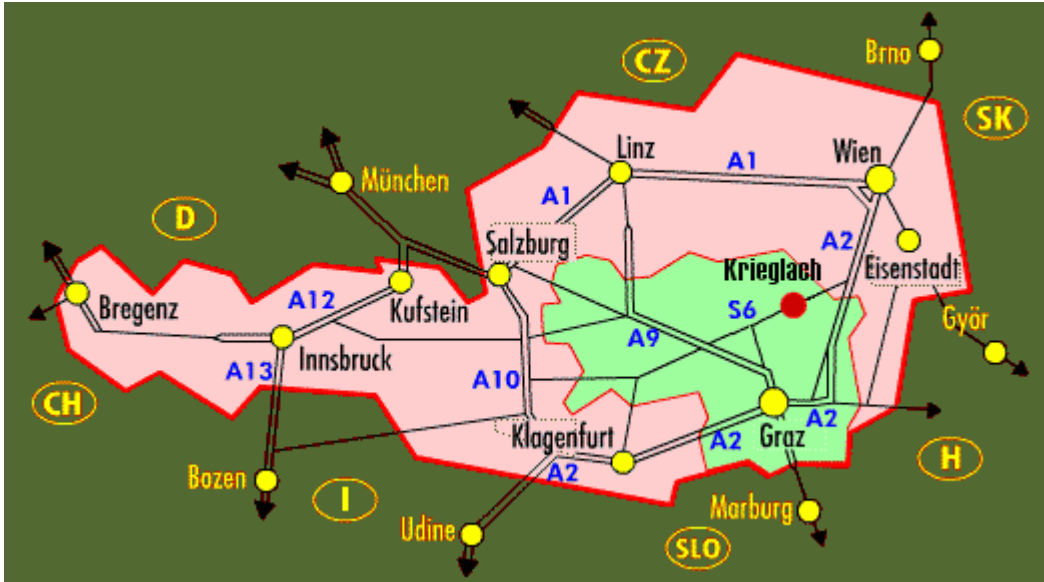

80 m ARDF Bewerb in Krieglach GH Annerlbauer im Mürztal:

Treffpunkt, auch Start und Ziel: ab 9 Uhr beim GH Annerlbauer in 8670 Krieglach , Malleisten 15, Parkmöglichkeit

Briefing/Start: siehe <http://ardf.oevsv.at/>

GPS Koordinaten: N 47° 34' 29'' O 15° 33' 21''

Anfahrt:

Von Richtung Wien kommend:

- Ca. 110 km südlich von **Wien** über die Südautobahn A2 und die Semmering-Schnellstraße S6 (Abfahrt Krieglach)
Unmittelbar nach dem Kreisverkehr rechts abbiegen und dem Wegweiser "Bergasthof Annerlbauer" folgen ! Fahrzeit: ca. 1 Std. 15 min.

Von Richtung Graz/Bruck kommend:

- Von **Graz** ca. 90km über die Phyrnautobahn A9, die Brucker Schnellstraße S35 und die Semmering-Schnellstraße S6 (Abfahrt Krieglach)
Unmittelbar nach dem Kreisverkehr rechts abbiegen und dem Wegweiser "Bergasthof Annerlbauer" folgen ! Fahrzeit: ca. 1 Stunde

Von Richtung Salzburg kommend:

- Von **Salzburg** (ca. 270km) über die Tauernautobahn A10, durch das Ennstal bis Liezen, weiter über die Phyrnautobahn A9 bis zum Knoten St. Michael - Knoten Bruck/Mur - entlang der Semmering-Schnellstraße S6 bis zur Abfahrt Krieglach
Unmittelbar nach dem Kreisverkehr rechts abbiegen und dem Wegweiser "Bergasthof Annerlbauer" folgen !