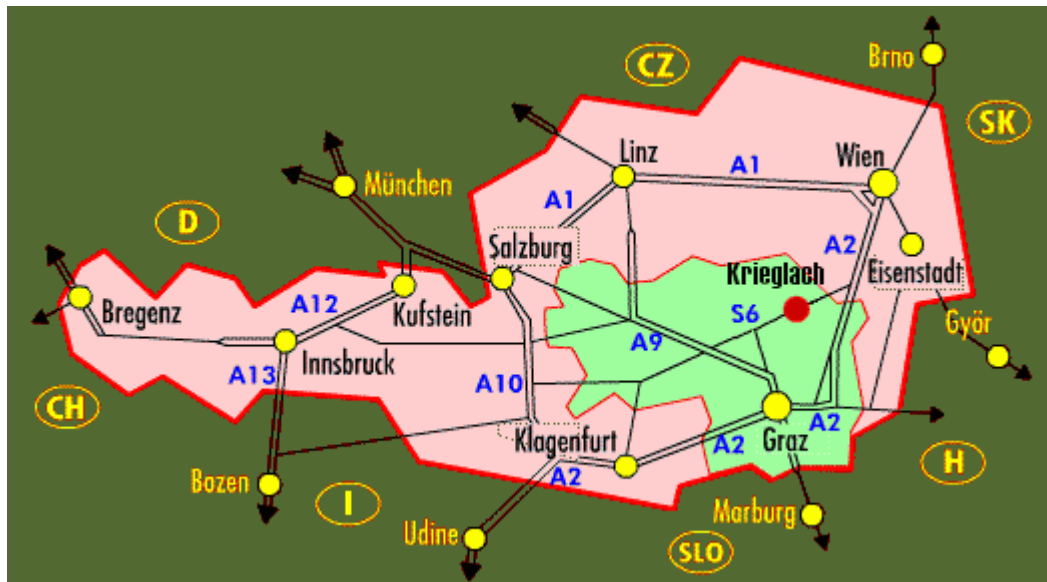

80 m ARDF Bewerb in Krieglach GH Annerlbauer im Mürztal:

Treffpunkt, auch Start und Ziel: ab 9 Uhr beim GH Annerlbauer in 8670 Krieglach , Malleisten 15, Parkmöglichkeit

Briefing/Start: siehe <http://ardf.oevsv.at/>

GPS Koordinaten: N 47° 34' 29'' O 15° 33' 21''

Anfahrt:

Von Richtung Wien kommend:

- Ca. 110 km südlich von **Wien** über die Südautobahn A2 und die Semmering-Schnellstraße S6 (Abfahrt Krieglach Ost)
Unmittelbar nach dem Kreisverkehr rechts abbiegen und dem Wegweiser "Bergasthof Annerlbauer" folgen ! Fahrzeit: ca. 1 Std. 15 min.

Von Richtung Graz/Bruck kommend:

- Von **Graz** ca. 90km über die Phyrnautobahn A9, die Brucker Schnellstraße S35 und die Semmering-Schnellstraße S6 (Abfahrt Krieglach Ost)
Unmittelbar nach dem Kreisverkehr rechts abbiegen und dem Wegweiser "Bergasthof Annerlbauer" folgen ! Fahrzeit: ca. 1 Stunde

Von Richtung Salzburg kommend:

- Von **Salzburg** (ca. 270km) über die Tauernautobahn A10, durch das Ennstal bis Liezen, weiter über die Phyrnautobahn A9 bis zum Knoten St. Michael - Knoten Bruck/Mur - entlang der Semmering-Schnellstraße S6 bis zur Abfahrt Krieglach Ost
Unmittelbar nach dem Kreisverkehr rechts abbiegen und dem Wegweiser "Bergasthof Annerlbauer" folgen !