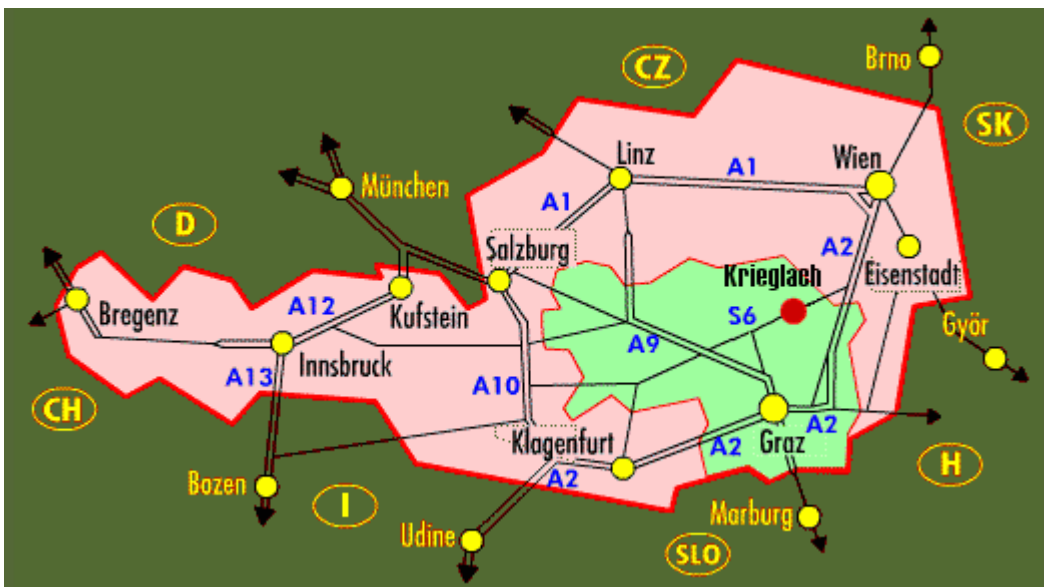

80 m ARDF Bewerb in Krieglach Oswaldbauer im Mürztal:

Treffpunkt: ab 9 Uhr beim Berggasthaus Oswaldbauer, 8670 Krieglach , Sommerberg 18, **Parkmöglichkeit**

Anfahrt:

Von Richtung Wien kommend:

Abfahrt Krieglach Ost, beim Kreisverkehr 2. Ausfahrt auf Roseggerstraße bis zur Abzweigung Lastenstraße (30m rechts nach Postamt, Richtung Bahnhof), bei Gabelung links den Bahndamm entlang, nächste Gabelung rechts durch die Unterführung, über die Mürztbrücke, dann rechts abbiegen auf Sommerstraße (Sommer Berg 18, Gasthof Oswaldbauer). - 4,2 km.

Von Richtung Graz kommend:

Von S 6 bei Abfahrt Mitterdorf abfahren, danach rechts durch Freßnitz auf Grazerstraße, Einfahrt Krieglach, weiter bis zur Kreuzung Alpl / Hauptplatz (bei Raiffeisenbank) und dort links zum Hauptplatz (diesen überqueren und vorbei beim Informationsdienst I), durch die Unterführung, über die Mürztbrücke, danach rechts abbiegen auf Sommerstraße (Sommer Berg 18, Gasthof Oswaldbauer). - 4,2 km.

Kartenmaterial: Austria Map, M = 1: 15.000, Format A4 liegend, wird beim Briefing ausgefolgt.

Fuchsfrequenz: 3,579 MHz, Zielbakenfrequenz: 3,600 MHz

Zeitnehmung: Stoppknopf beim Ziel, Zielkorridor ist zwingend zu durchlaufen.

Fuchsnachweis: OL Zangen

Terrain: Vorwiegend bewaldet, keine bekannten Gefahrensituationen. Kurslänge ca. 5 km.
Mindestentfernung des ersten Fuchses vom Start ist ca. 750m, Entfernung zwischen den Füchsen ist ca. 400m.