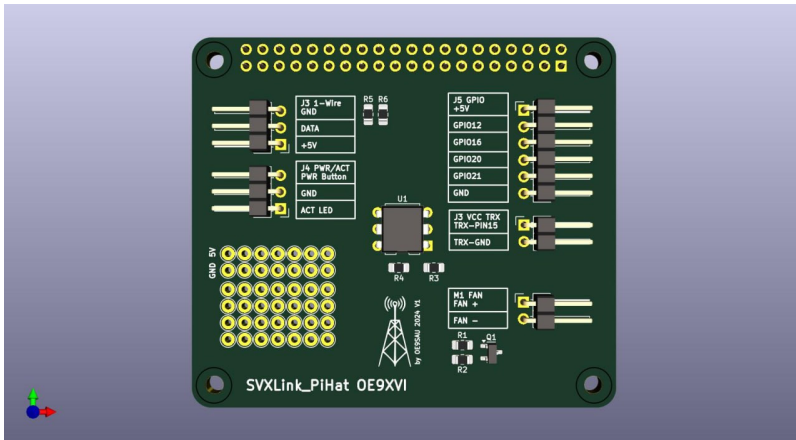

# Umstellung des FM-Repeater OE9XVI

By Klaus Battlogg

October 14, 2024, 10:00 PM

OE9

Der in die Jahre gekommene **analoge FM-Repeater OE9XVI** am Vorderälpele, Danke an SK OE9HMV-Karlheinz, wird am **26.10.2024** seine **letzte Aussendung** übertragen.

Ab dem **27.10.2024** übernimmt ein **Yaesu DR-2X**, mit **10W** und einer Bandbreite von **12.5KHz**, den **Repeaterdienst** am Vorderälpele.

Der **FM-Repeater** muss **NEU** mittels **85.4Hz CTCSS Ton** geöffnet werden. Der **CTCSS Ton 85.4Hz** wird auch mit **ausgesendet** und dient als Subaudiotonsquelch.

Deshalb ist **ab diesem Zeitpunkt** die **Auftastung** mit einem **1750Hz Ton** leider **NICHT** mehr möglich.

Zeitgleich erfolgt auch die **Anbindung** an den **SVX-Link Reflektor OE9XFP** auf der TG2320 und an das **EchoLink Netzwerk**. (Node: 264519).